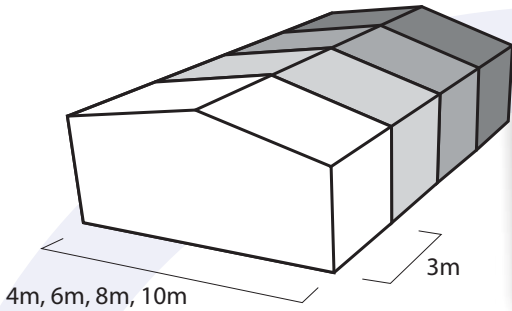

# Tält & scen

**Tält - monterat & klart**  
Tälten har gavelbredd på 4, 6, 8 eller 10 meter alla med 3 meter långa sektioner.

**Tält - Gör det själv**  
Gavelbredd 6m sektioner om 3m.

**Utomhus-scen med tak**  
Inkl. montage.