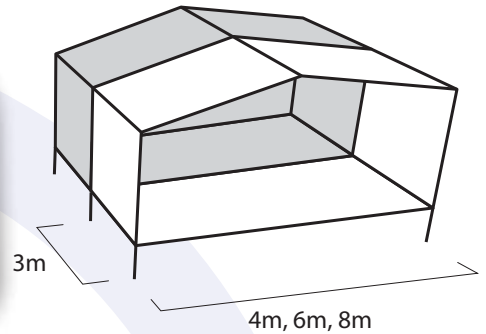

# Tält & scen

**Tält - monterat & klart**  
Tälten har gavelbredd på 4, 6, 8 eller 10 meter alla med 3 meter långa sektioner.

**Tält - Gör det själv**  
Gavelbredd 6m sektioner om 3m.

**Utomhus-scen med tak**  
Inkl. montage.