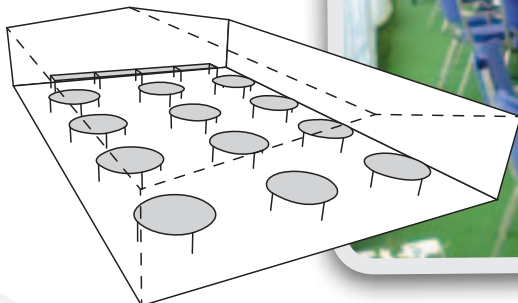

Dukning för 120 personer

Tält 10x15m
50 st golvsqivor
Engångsmatta
12 st runda bord 180 cm
4 st buffébord
120 st klädda stolar
inkl. moms och montering
tält golv & matta:

458:-
per pers.

Komplettera efter behov
med: duk, porslin