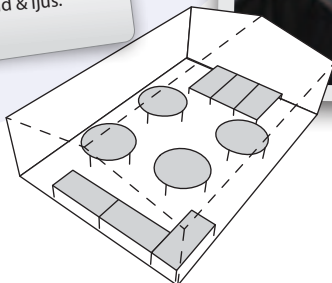

Tältbuffé för 40 pers, med scen.

Tält 6x9m
18 golvsqivor
Engångsmatta
4st runda bord 175cm
3 st buffébord 80x180
40 st klädd fällstol med överdrag
Scen 2x3m
inkl. moms och montering tält,
golv, matta och scen:

525:-
per pers.

Komplettera efter behov med: med
linnedukar, porslin, ljud & ljus.